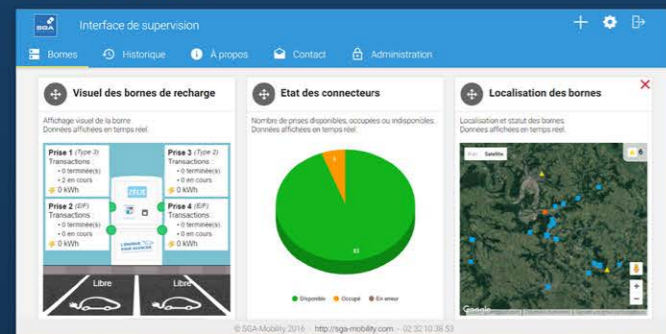

IRIS

YSE

DIANE

ZÉLIE

FONCTIONNEMENT MAITRE/ESCLAVE

SUPERVISION

Parkings clientèle

Parkings : Entreprises - Hôtels - Campings

Consignes automatiques

Système Eucles - Autopartage

L'ÉNERGIE POUR AVANCER

SGA-MOBILITY
27 Rue Jean-Philippe Rameau
Pôle Delta - B6
76000 Rouen
FRANCE

Tel : +33 (0)2 32 10 38 53
Fax : +33 (0)2 32 10 11 30