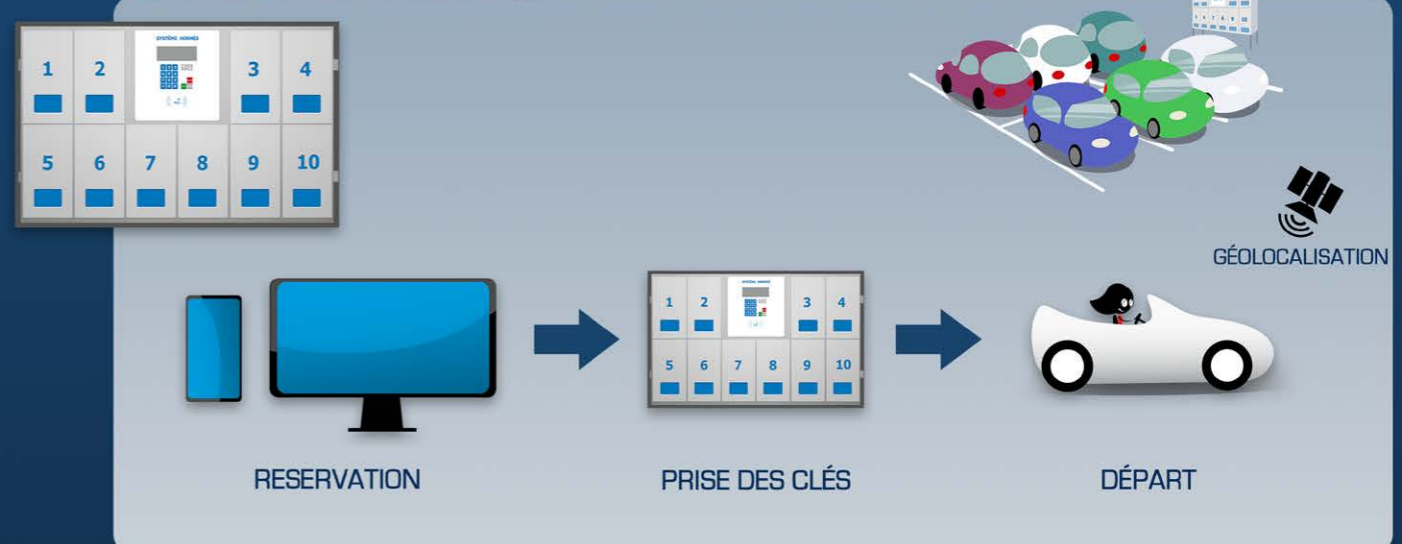

IRIS

YSE

DIANE

ZÉLIE

FONCTIONNEMENT MAITRE/ESCLAVE

SUPERVISION

Parkings clientèle

Parkings : Entreprises - Hôtels - Campings

Consignes automatiques

Système Eucles - Autopartage

L'ÉNERGIE POUR AVANCER

SGA-MOBILITY
27 Rue Jean-Philippe Rameau
Pôle Delta - B6
76000 Rouen
FRANCE

Tel : +33 (0)2 32 10 38 53
Fax : +33 (0)2 32 10 11 30