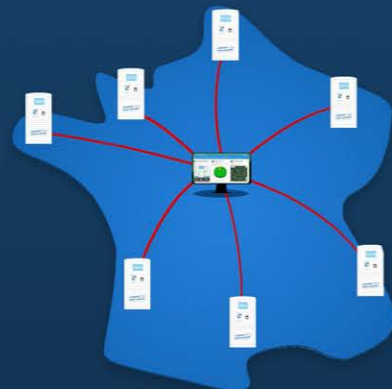

IRIS

YSE

DIANE

ZÉLIE

FONCTIONNEMENT MAITRE/ESCLAVE

SUPERVISION

Parkings clientèle

Parkings : Entreprises - Hôtels - Campings

Consignes automatiques

Système Eucles - Autopartage

L'ÉNERGIE POUR AVANCER

SGA-MOBILITY
27 Rue Jean-Philippe Rameau
Pôle Delta - B6
76000 Rouen
FRANCE

Tel : +33 (0)2 32 10 38 53
Fax : +33 (0)2 32 10 11 30