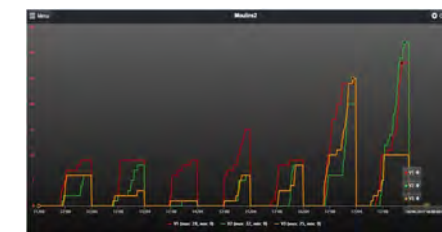

### Système de gestion et de contrôle à distance

**Information des ventes** : Réception d'un SMS à chaque vente

**Rupture de stock** : Indication envoyée en temps réel

**Statistiques** : Commandes, ventes, rentabilités du magasin LEO