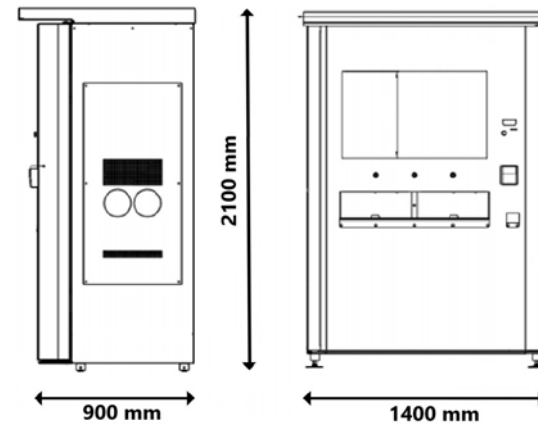

## Présentation

- Capacité** : 40 compartiments
- Produit** : 40 choix différents possibles
- Compartment** : H 130 mm / P 210 mm / L 400 mm
- Paieiment** : CB, Sans contact
- Personnalisation** : Peinture et stickers
- Poids** : Vide 530 Kg
- Alimentation** : 220 VAC 16 A