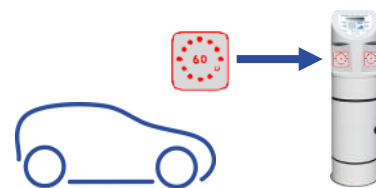

Eclairage public

Alimentation électrique

Option : Avec une batterie tampon
Alimentation électrique de la DIANE AM avec une source intermittente

Fonctionnement

Décompte positif
Temps restant

Comptage négatif
Temps dépassé

Stationnement autorisé

Stationnement interdit

Une supervision technique complète

- Visualiser les utilisations des DIANE AM en temps réel
- Supervision responsive (visualisation sur Smartphone)
- Statistiques de toutes les données
- Transmettre en temps réel les infractions
- Paramétrer le temps autorisé
- Communication avec la Diane AM en 4G ou réseau LAN (Ethernet)