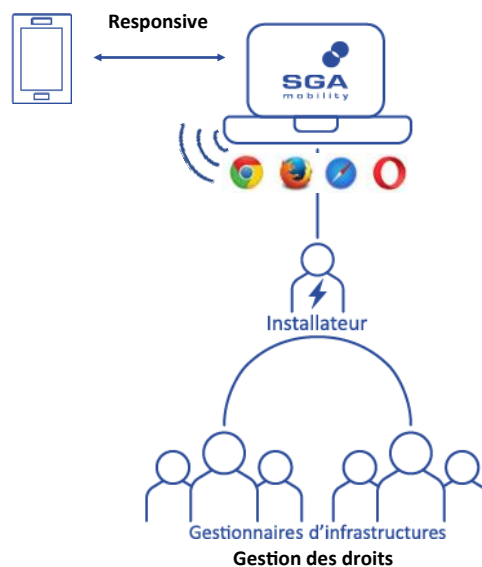

Stationnement autorisé

Stationnement interdit

Une supervision technique complète

- Visualiser les utilisations des DIANE AM en temps réel
- Supervision responsive (visualisation sur Smartphone)
- Statistiques de toutes les données
- Transmettre en temps réel les infractions
- Paramétrer le temps autorisé
- Communication avec la Diane AM en 4G ou réseau LAN (Ethernet)

Installation

Boucles de courant

Massif en béton préfabriqué (non fourni).

SGA
mobility

SGA Mobility

27 Rue Jean-Philippe Rameau
Pôle Delta - B6
76000 Rouen

Tel : +33 (0)2 32 10 38 53

Fax : +33 (0)2 32 10 11 30