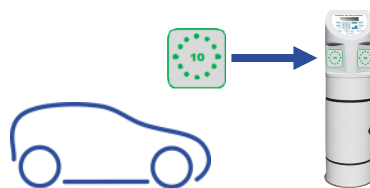

Eclairage public

Alimentation électrique

Option : Avec une batterie tampon
Alimentation électrique de la DIANE AM avec une source intermittente

Fonctionnement

Décompte positif
Temps restant

Comptage négatif
Temps dépassé

Stationnement autorisé

Stationnement interdit

Une supervision technique complète

- Visualiser les utilisations des DIANE AM en temps réel
- Supervision responsive (visualisation sur Smartphone)
- Statistiques de toutes les données
- Transmettre en temps réel les infractions
- Paramétrer le temps autorisé
- Communication avec la Diane AM en 4G ou réseau LAN (Ethernet)