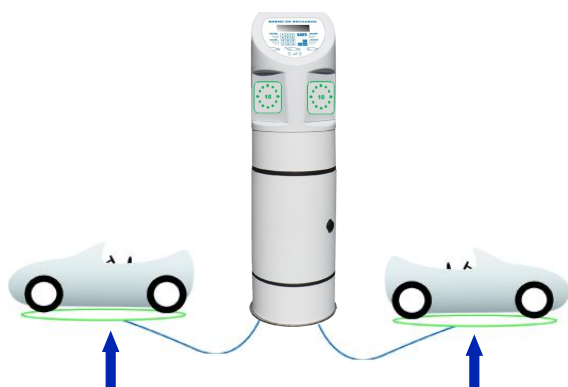

Stationnement autorisé

Stationnement interdit

Une supervision technique complète

- Visualiser les utilisations des DIANE AM en temps réel
- Supervision responsive (visualisation sur Smartphone)
- Statistiques de toutes les données
- Transmettre en temps réel les infractions
- Paramétrer le temps autorisé
- Communication avec la Diane AM en 4G ou réseau LAN (Ethernet)

Installation

Boucles de courant

Massif en béton préfabriqué (non fourni).

SGA
mobility

SGA Mobility

27 Rue Jean-Philippe Rameau
Pôle Delta - B6
76000 Rouen

Tel : +33 (0)2 32 10 38 53

Fax : +33 (0)2 32 10 11 30