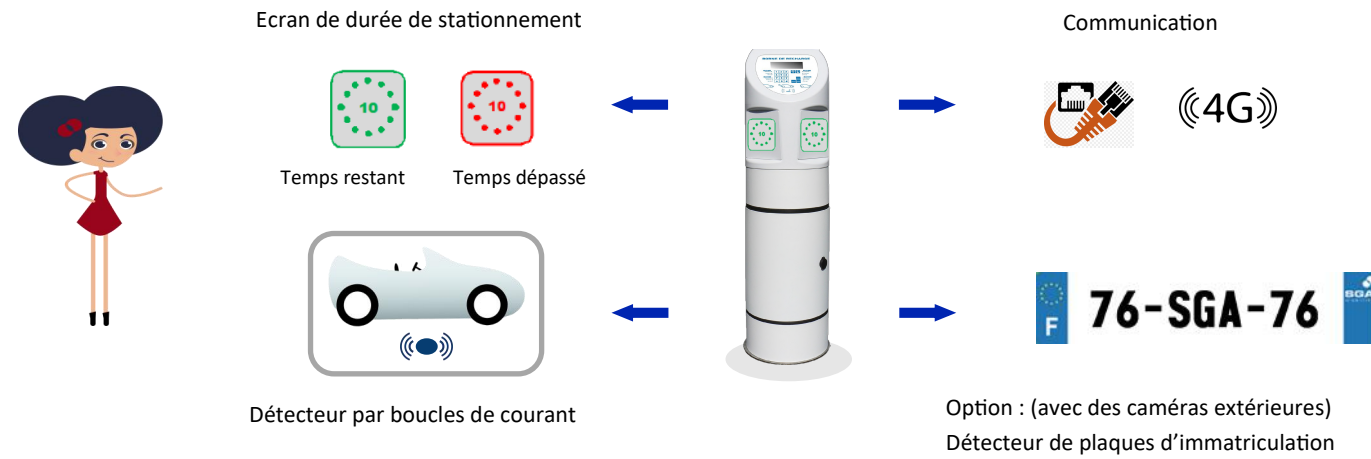

DIANE AM

SGA
mobility

DIANE AM

Arrêt Minute

SGA
mobility

SGA MOBILITY

27 rue Jean-Philippe Rameau
Pôle Delta B6
F-76000 ROUEN
FRANCE

+33 (0)2 32 10 38 53
contact@sga-automation.com
www.sga-mobility.com

ARRÊT MINUTE : Diane AM

Une supervision technique complète

- Je regarde les utilisations des DIANE AM en temps réel
- Je fais des statistiques de toutes les données
- Je transmets en temps réel les infractions
- Je peux paramétrer le temps autorisé
- Je communique avec la DIANE AM en 4G ou en réseau LAN

Avantages

- Design moderne
- Visuel coloré et intuitif
- Dynamise les commerces
- Aide au stationnement
- Affichage des informations sur smartphone

Alimentation électrique

Option : Avec une batterie tampon