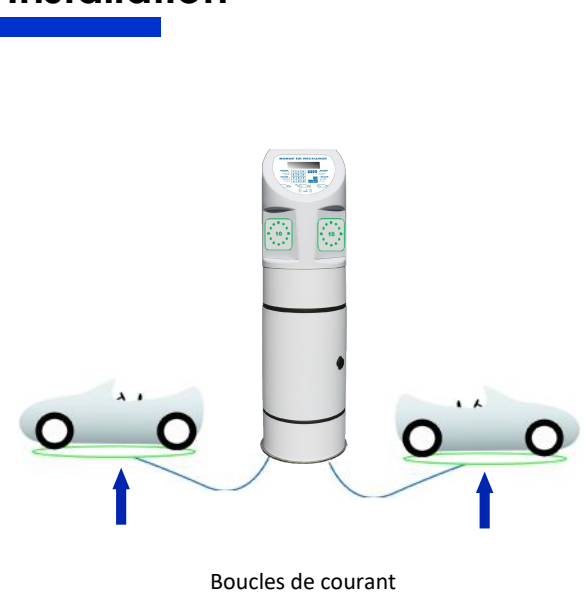

Avantages

- Design moderne
- Visuel coloré et intuitif
- Dynamise les commerces
- Aide au stationnement
- Affichage des informations sur smartphone

Alimentation électrique

Option : Avec une batterie tampon

Alimentation électrique de la DIANE AM avec une source intermittente

Installation

Fonctionnement